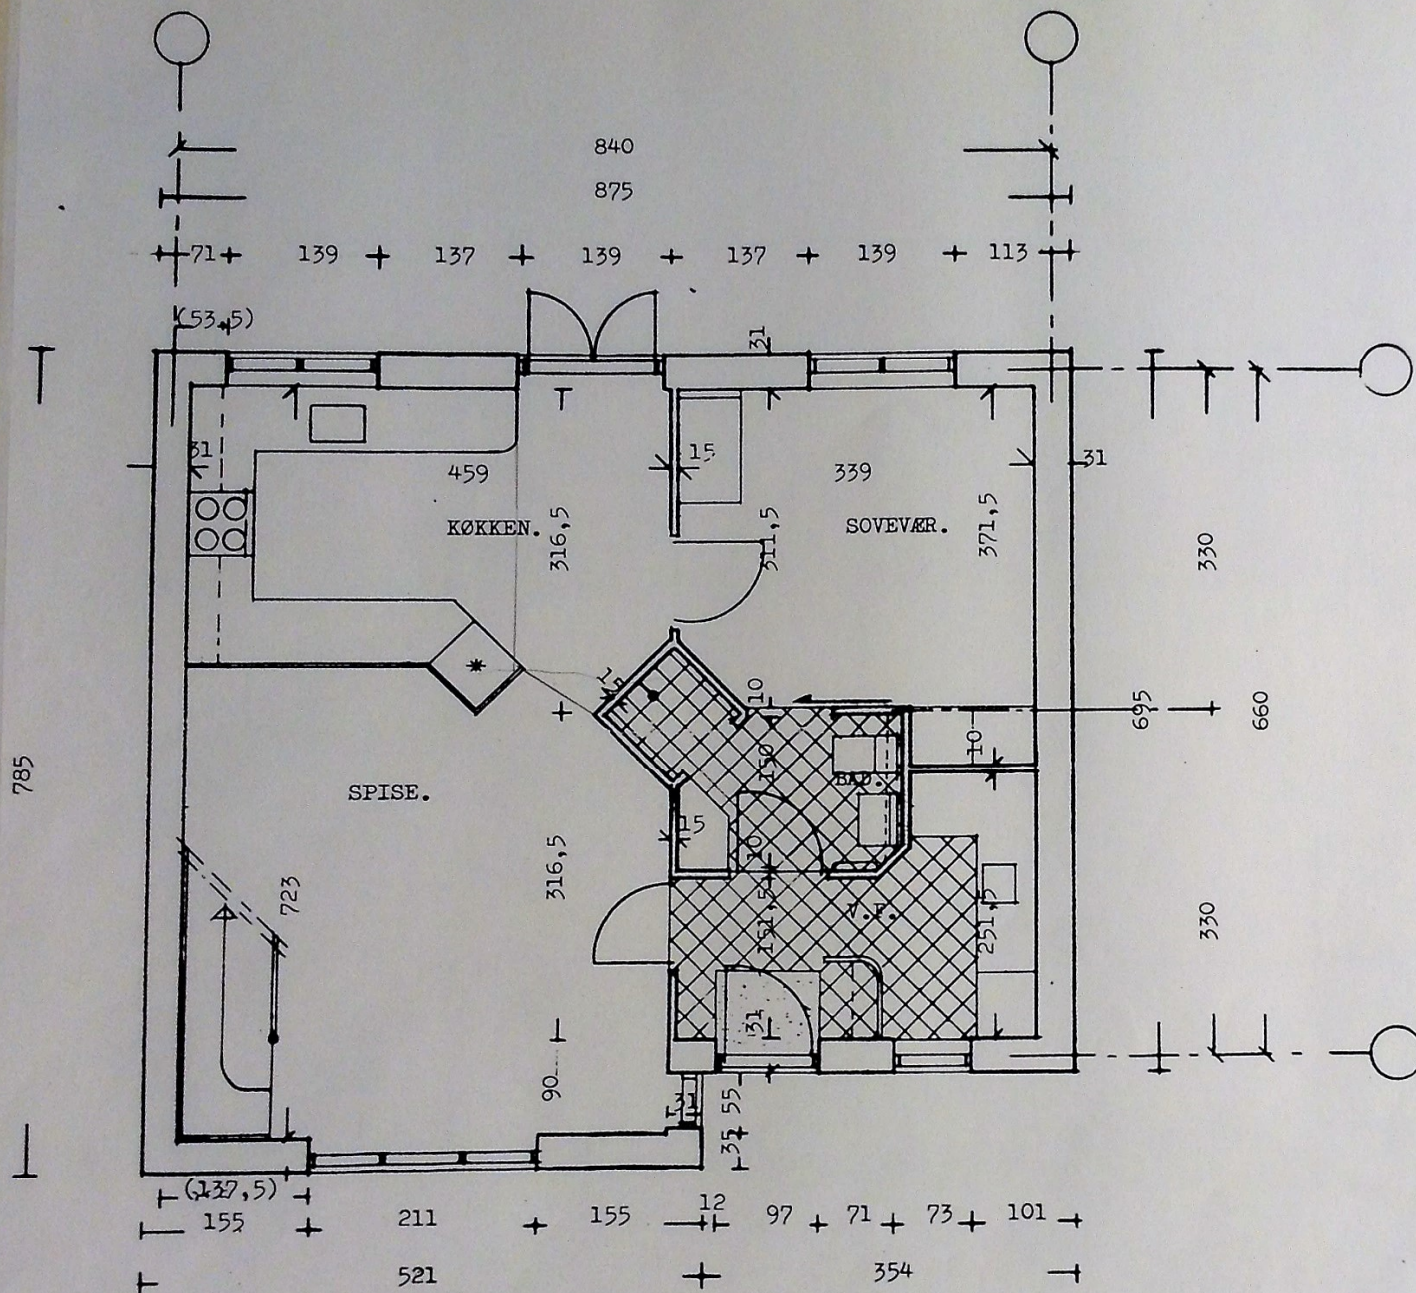

ORIGINAL

NOTE.

Hulmur er ikke indtegnet.

Alle ikke målsatte dørhuller er 91 cm.

Detailmål m.v. vedr. bad, bryggers og indgang, se tegning nr. 51.

Udv. murmål i parentes er ved lejligheds-skel. (sammenbygning).

HUS NR: 8.

Andelsboliger Galten - Lasse Larsen.
 PLAN TYPE 4/2.stueet.spejlvendt. MÅL 1:50.

HENNINGLADEGAARDSTEGNESTUE
 Kystvejen 5. DK-8000 Århus C. Tlf. 86 20 23 11

DATO. 10. 11. 90.