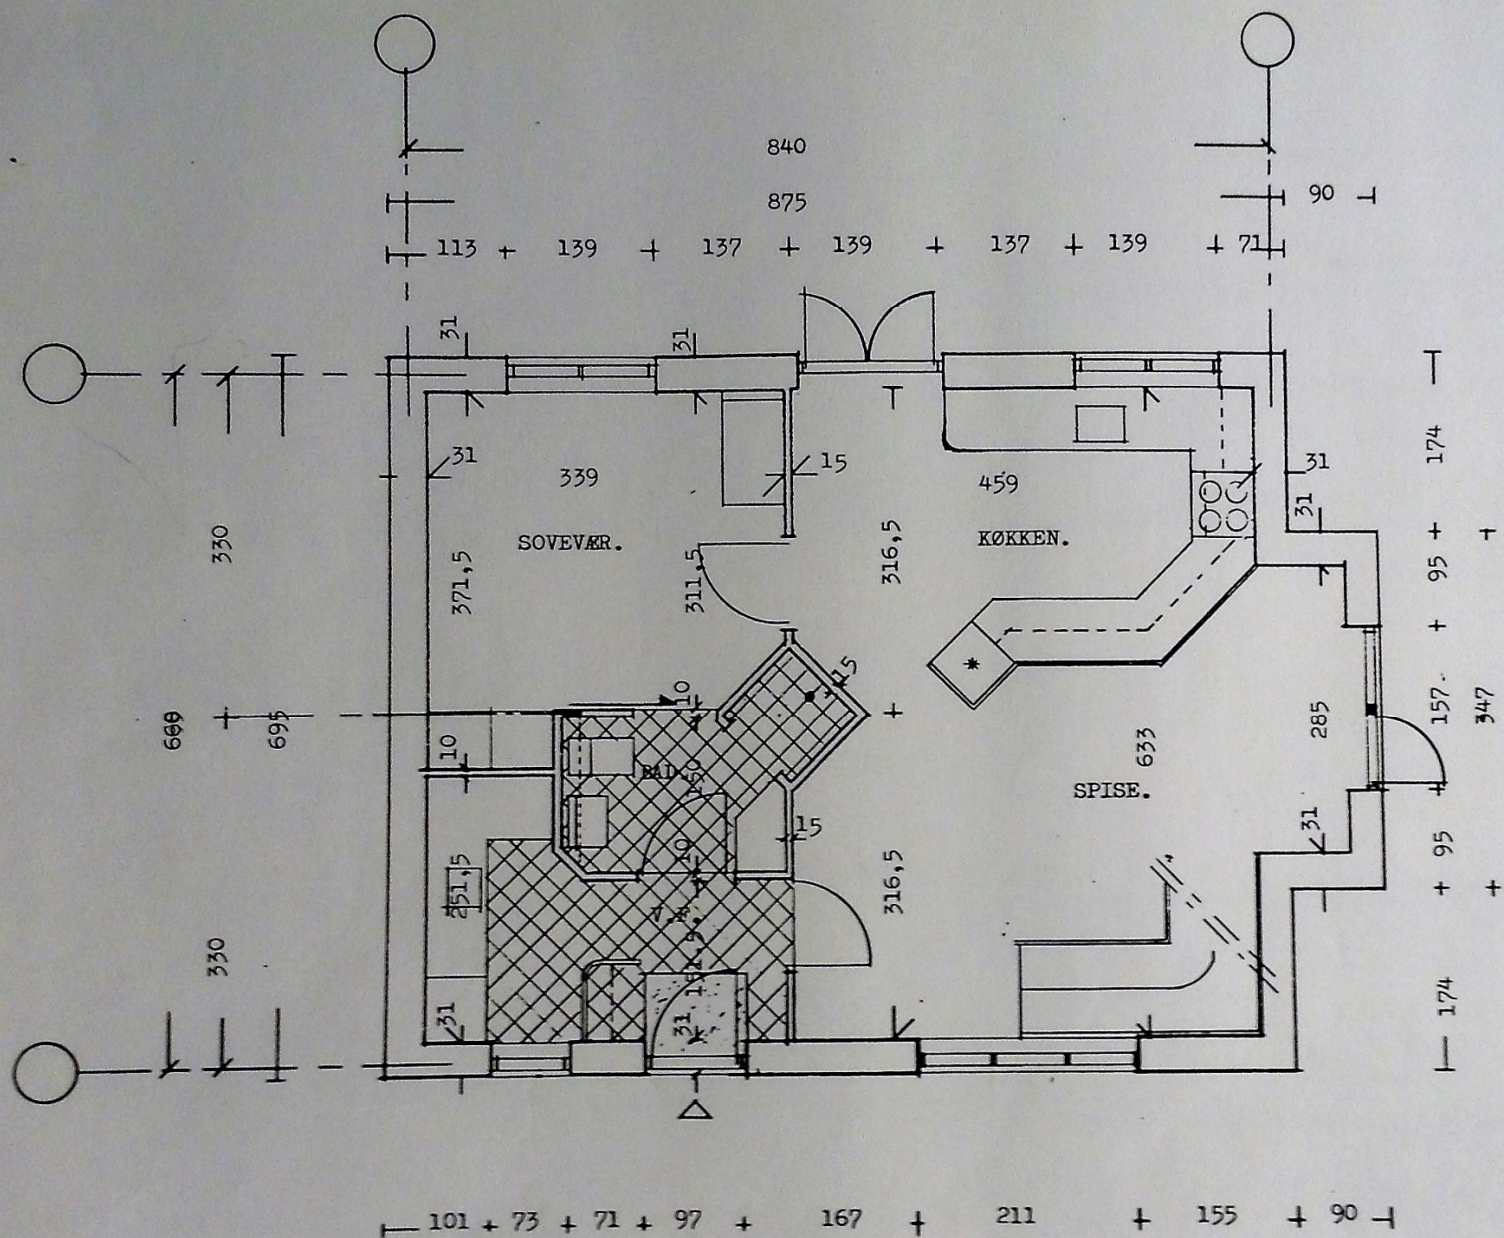

ORIGINAL

NOTE.
 Hulmur er ikke indtegnet.
 Alle ikke målsatte dørhuller er 91 cm.
 Detailmål m.v. vedr. bad, bryggers og indgang, se tegning nr. 51.
 Udv. murmål i parentes er ved lejligheds-skel. (sammenbygning).

HUS NR: 60.

Andelsboliger Galten - Lasse Larsen.
 PLAN TYPE 4/2 A.stueet. MÅL 1:50.