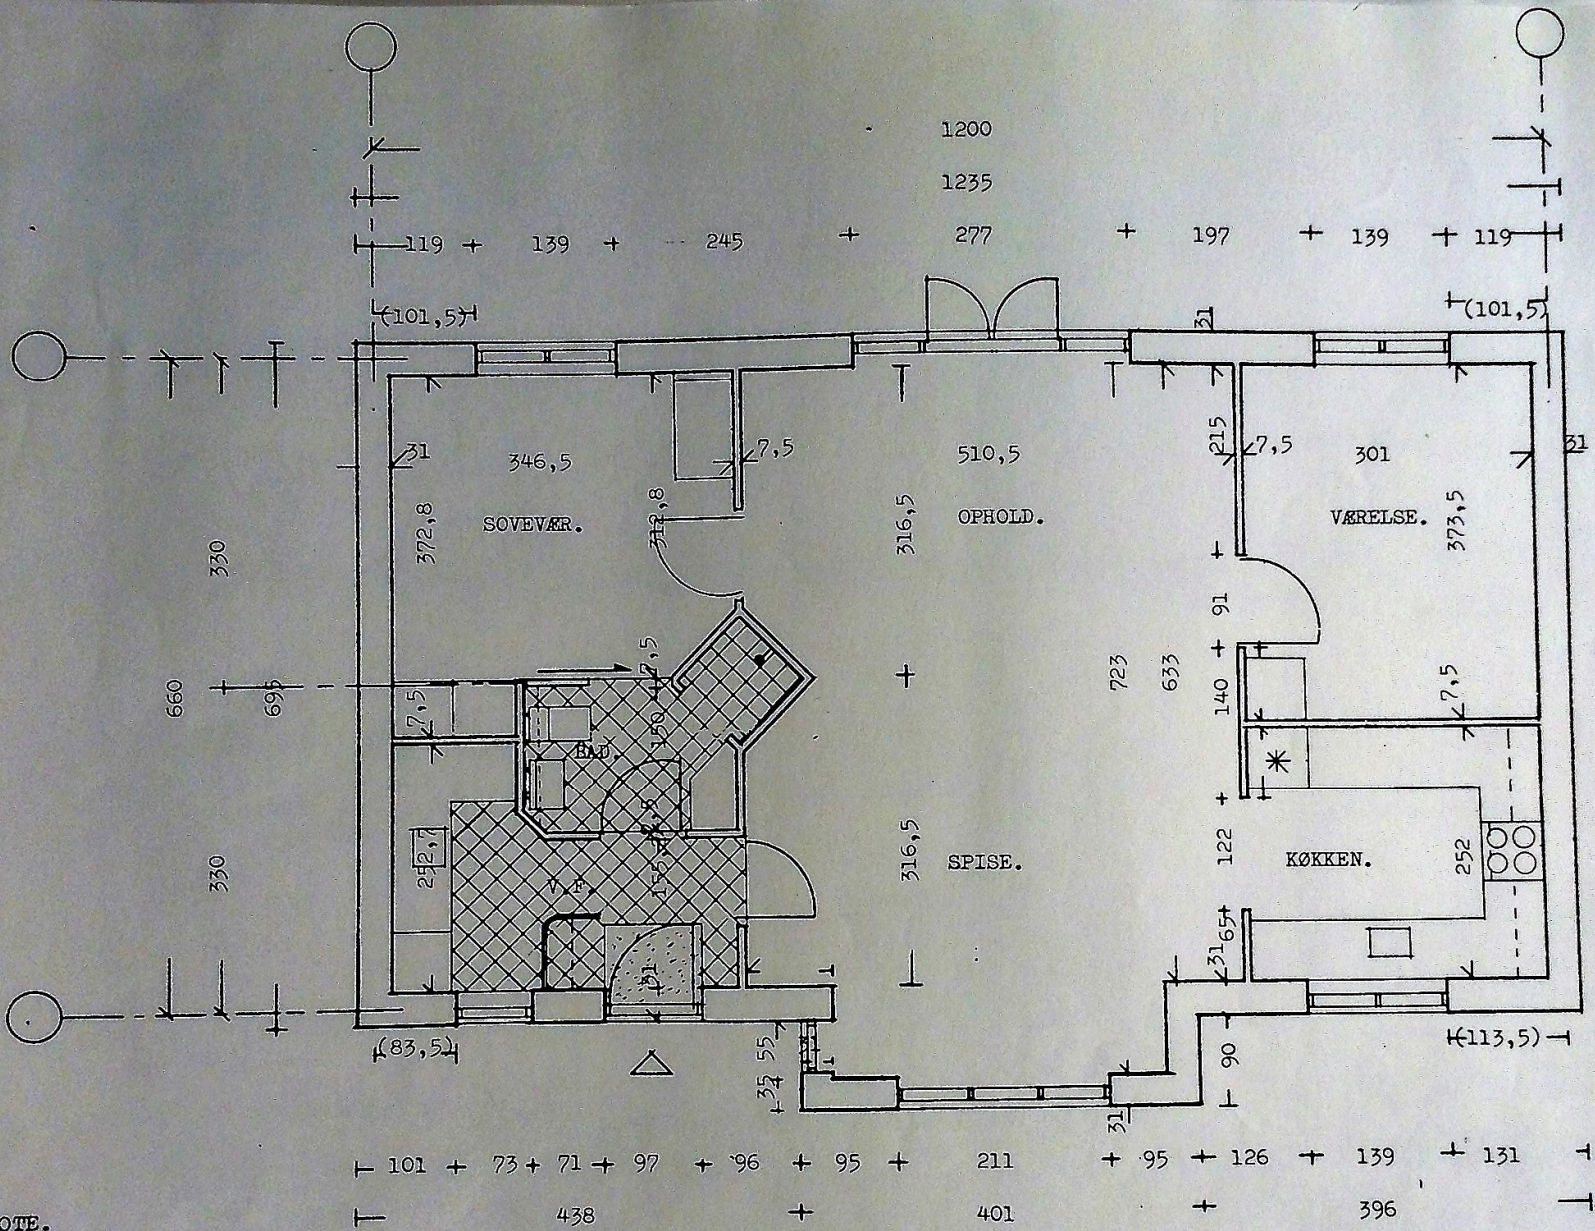

ORIGINAL

HUS NR: 14, 30, 36, 40,  
48, 50, 52, 56.

NOTE.

Hulmur er ikke indtegnet.

Alle ikke målsatte dørhuller er 91 cm.

Detailmål m.v. vedr. bad, bryggers og indgang, se tegning nr. 50.

Udv. muremål i parentes er ved lejligheds- skel. (sammenbygning).

Andelsboliger Galten - Lasse Larsen  
PLAN TYPE 3/1. MÅL 1:50.

HENNING LADEGAARDS TEGNESTUE  
Kystvejen 5. DK-8000 Århus C. Tlf. 86 20 23 1

DATO. 10. 11. 90.