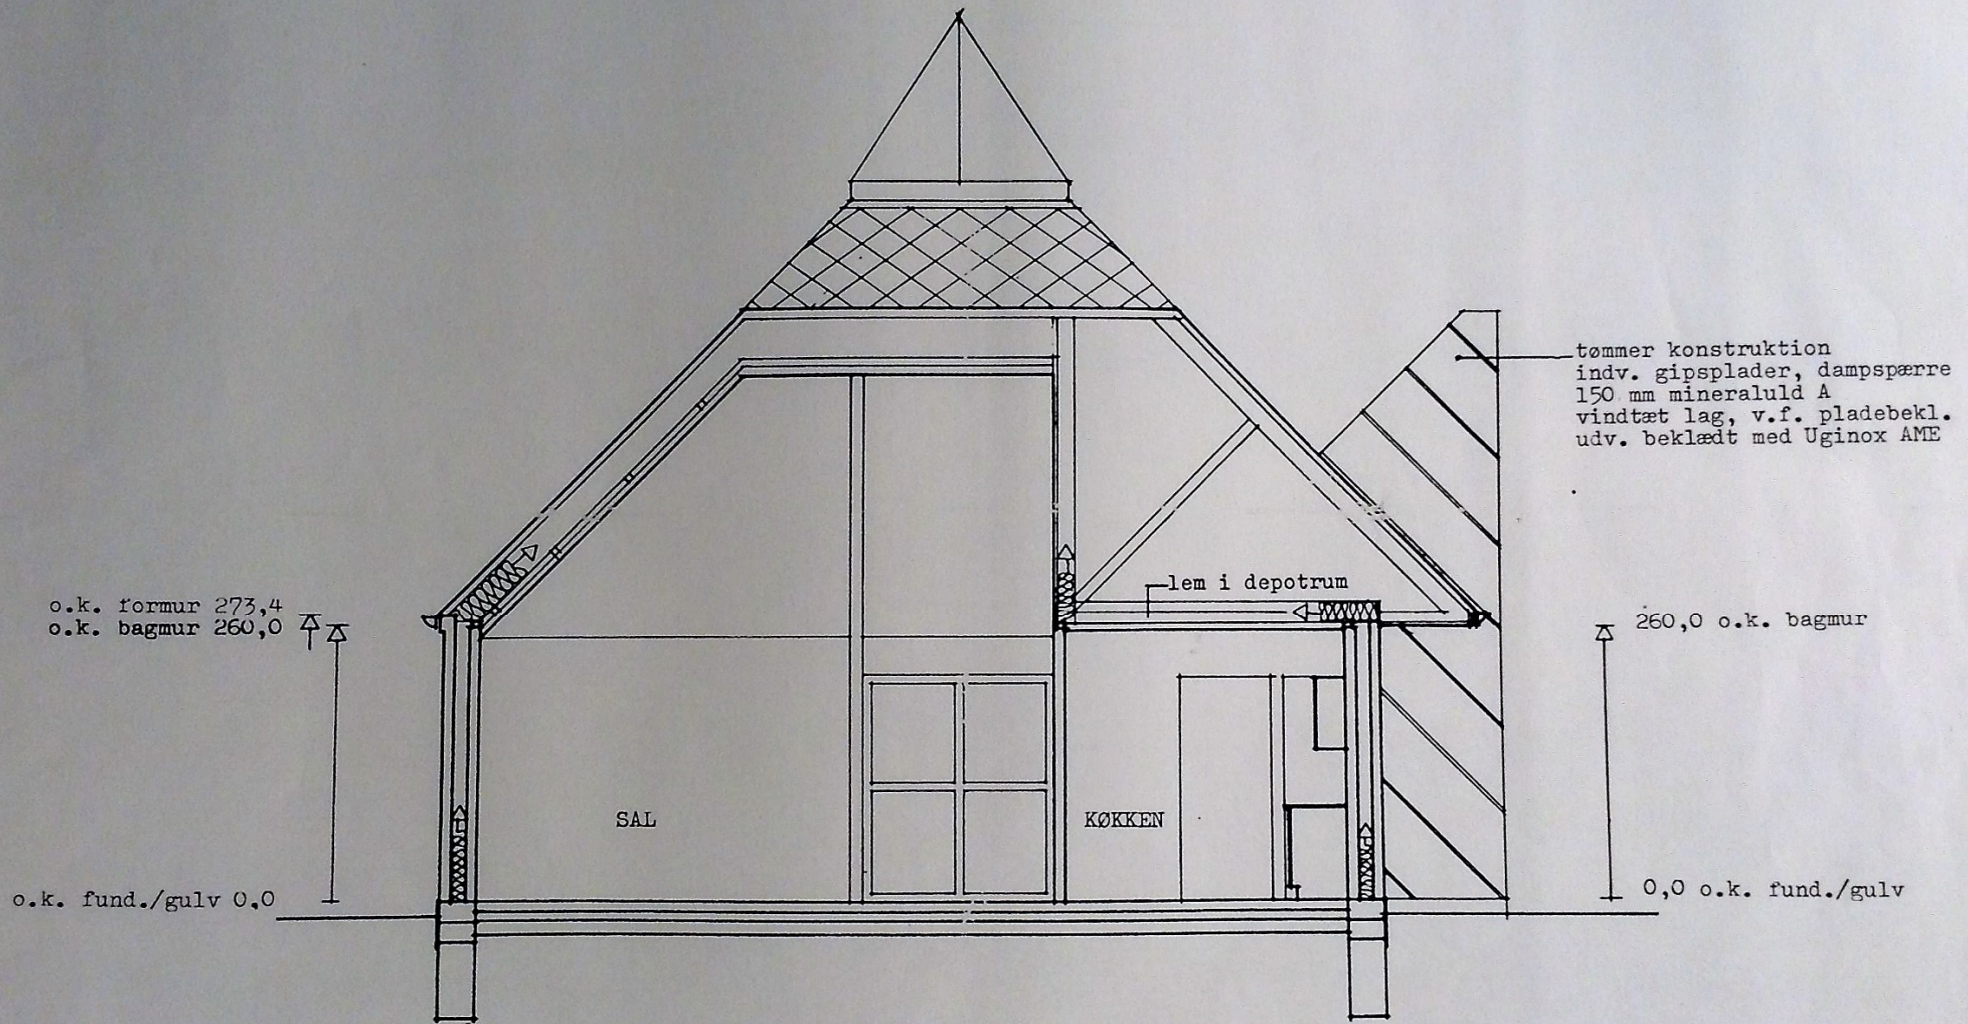

ORIGINAL

HENNING LADEGAARDS TEGNESTUE

Andelsboliger Galten - Lasse Larsen.
SNIT I BELLESHUS. Mål 1:50. Dato 10.11.90.